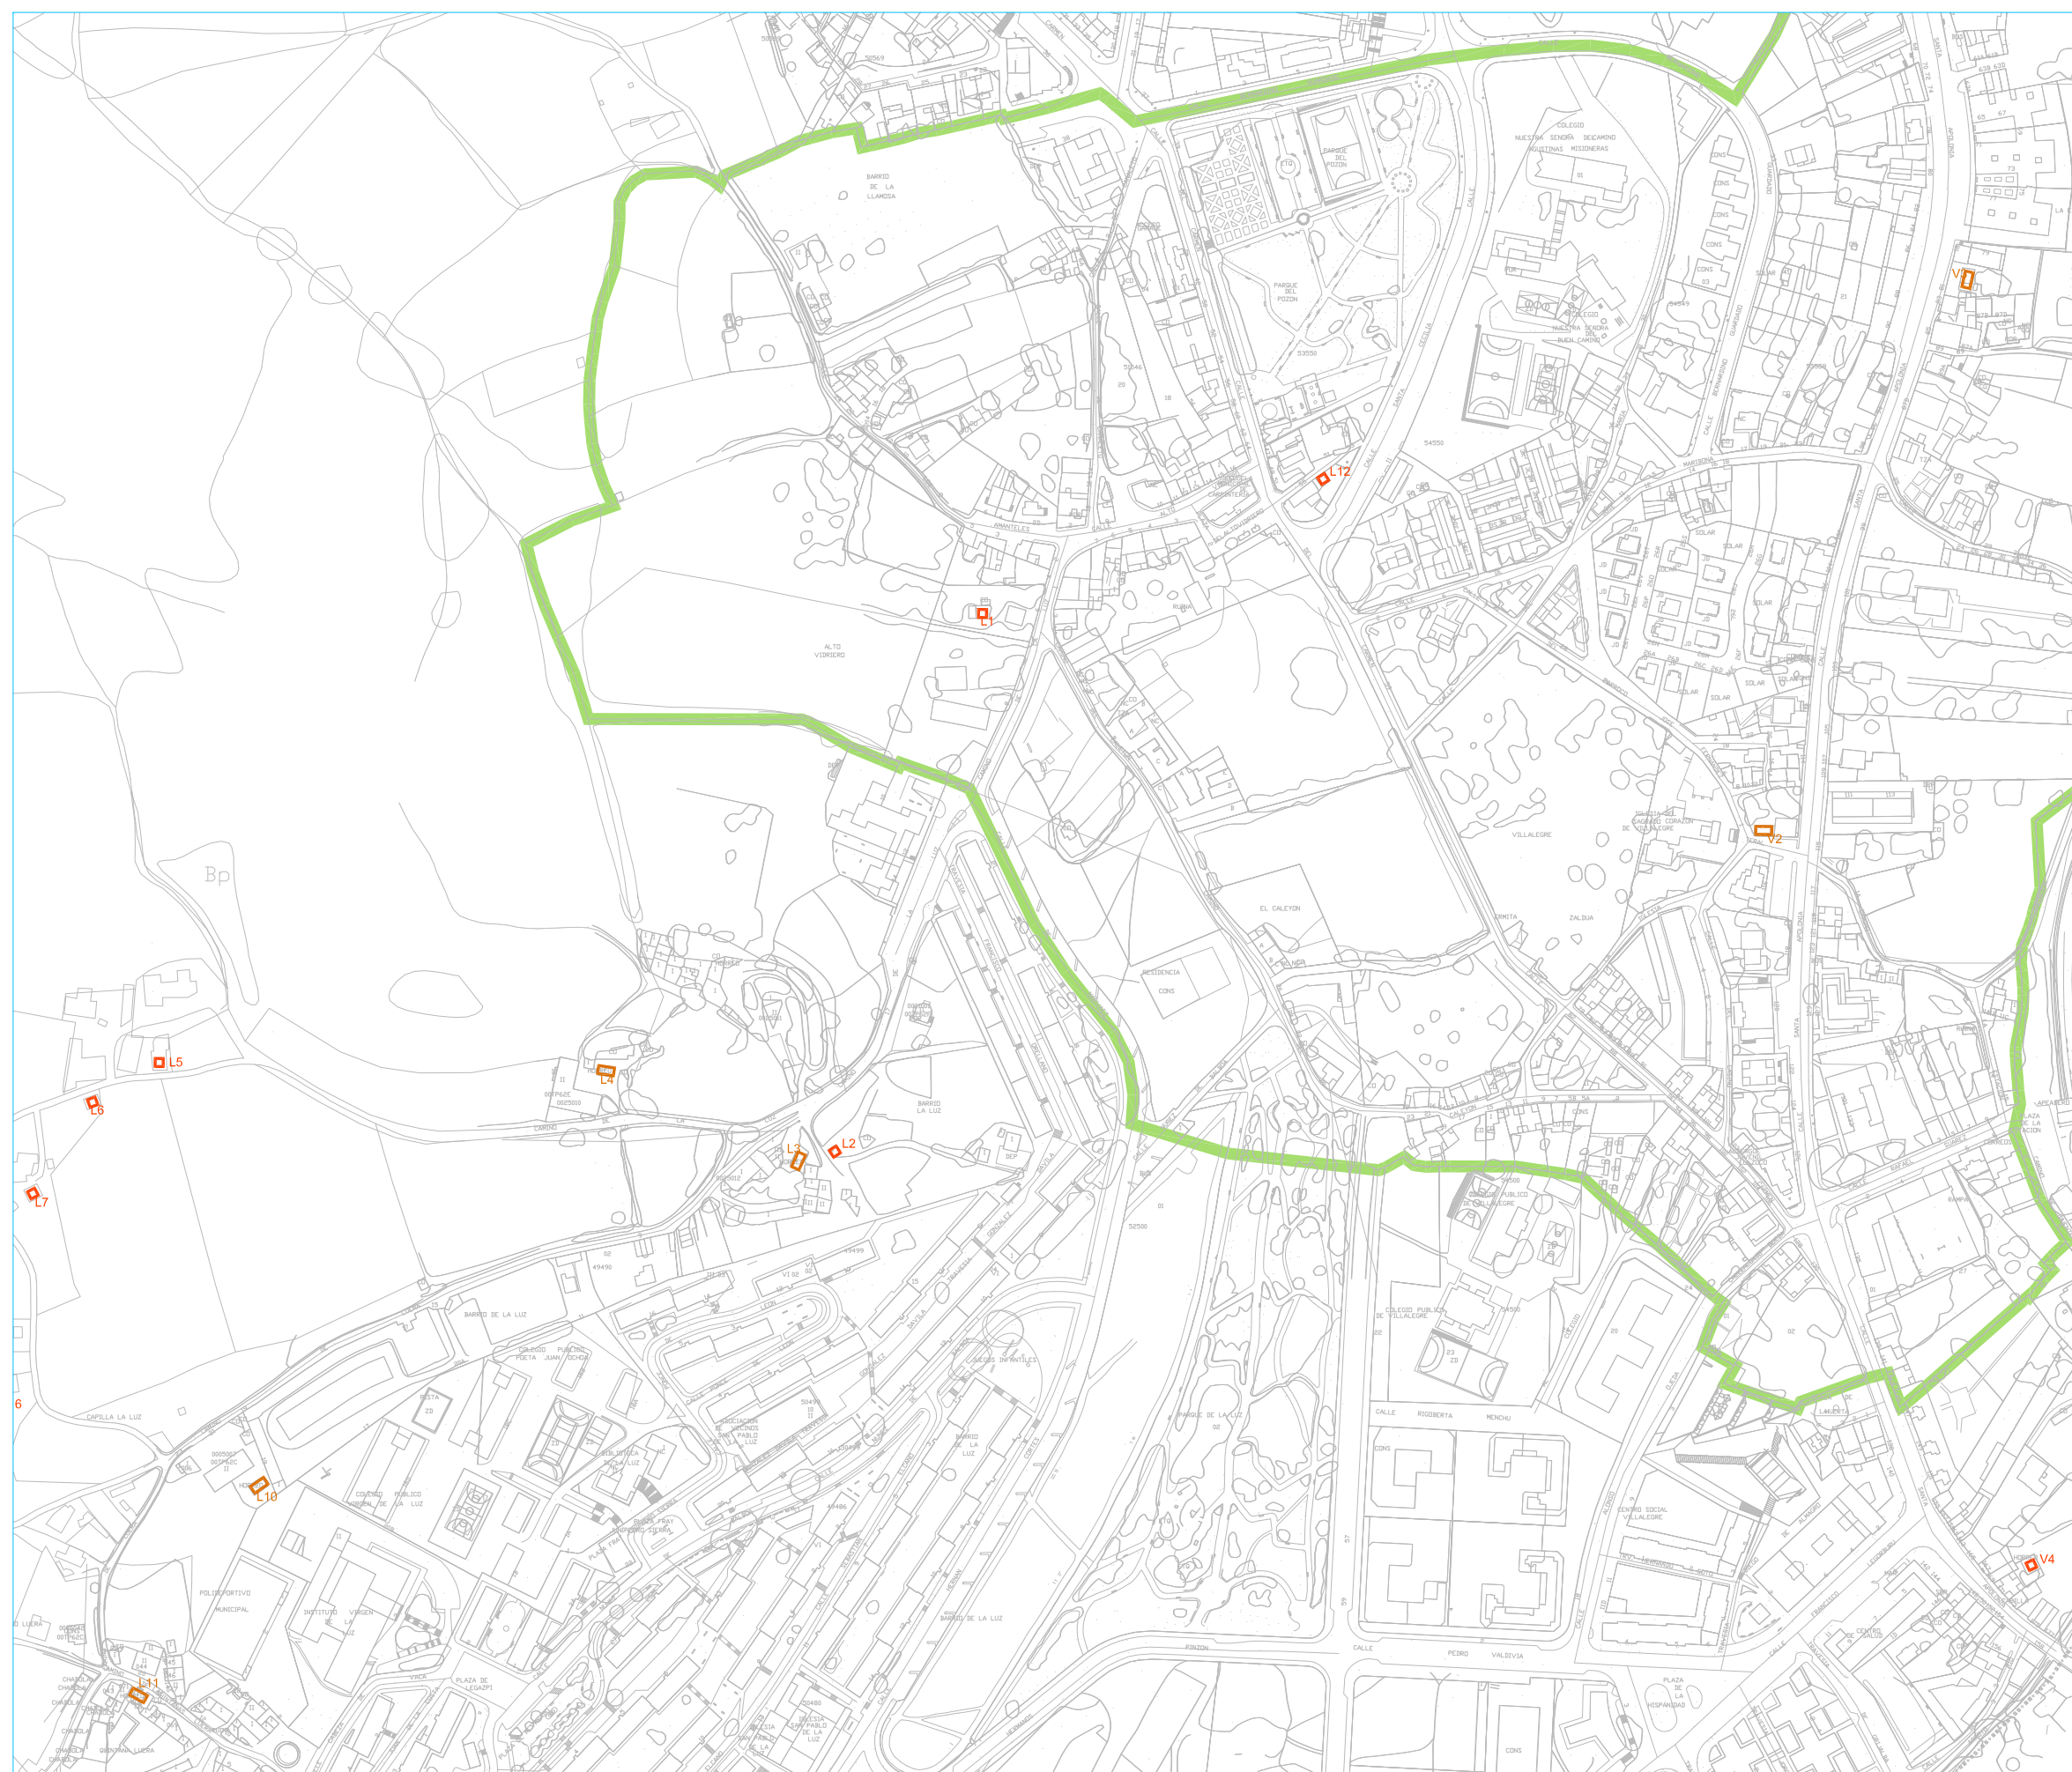

AVILÉS
PATRIMONIO ETNOGRÁFICO

-  HORREO
-  PANERA
- L8** CODIGO LOCAL
(INVENTARIO Y FICHAS)

ARQUITECTO MUNICIPAL: JULIO REDONDO BAJO