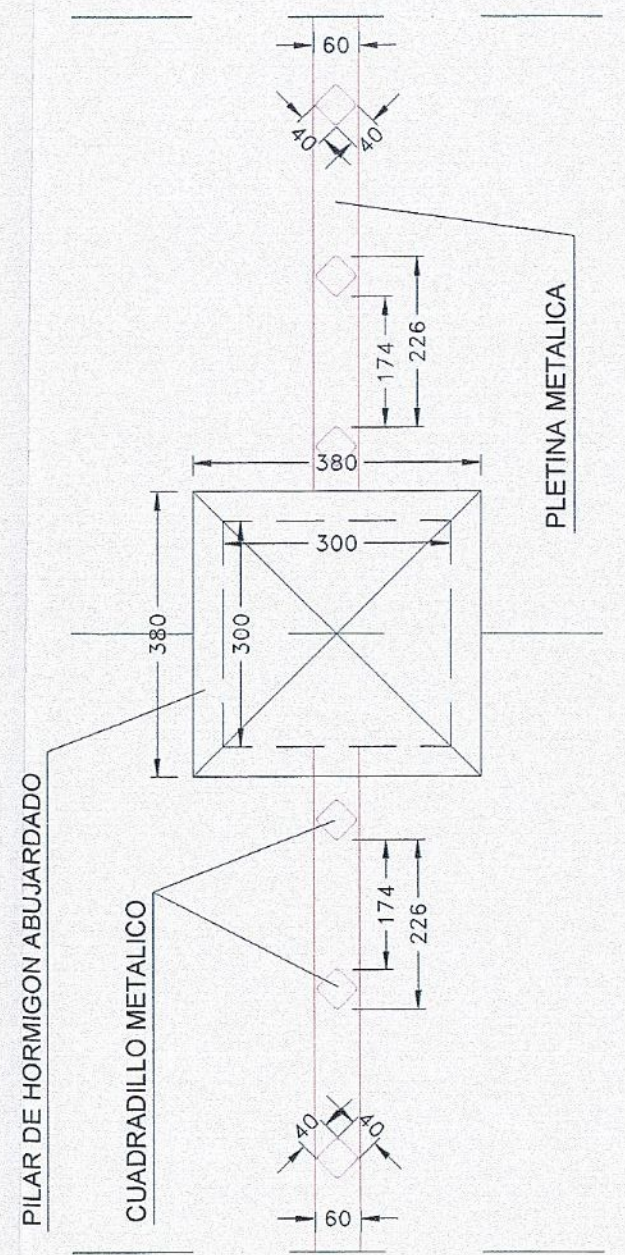

217

ALZADO

PLANTA

ESCALA 1:10
JULIO 2004

DETALLE DEL MURO DE CIERRE DEL I.E.S. "JOSE ANTONIO SUANCES"
PLANO 06