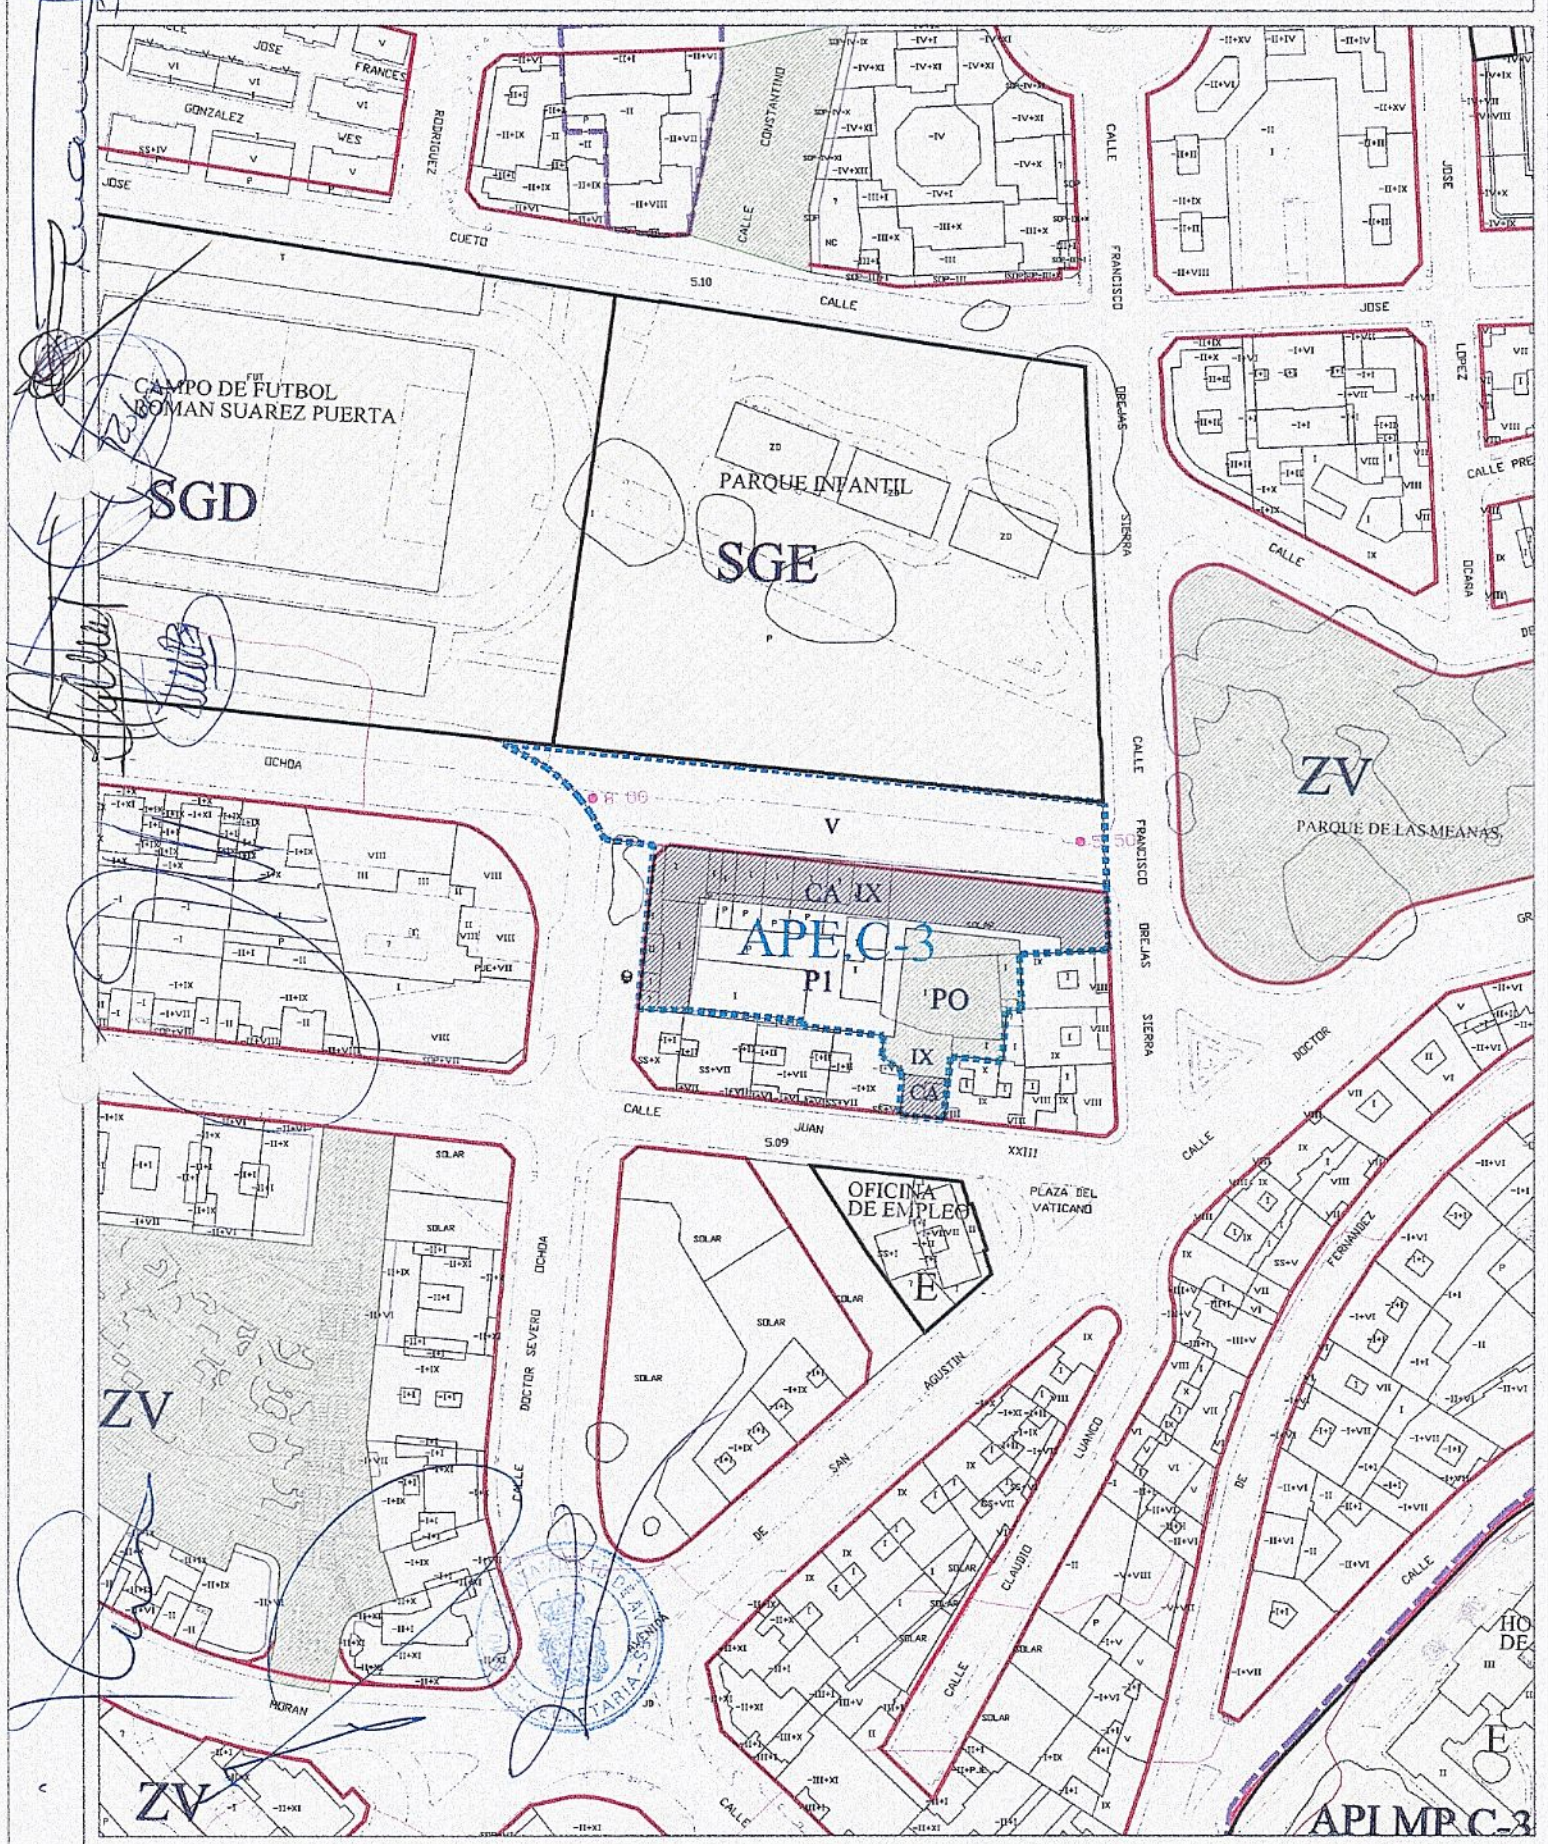

PLAN GENERAL DE ORDENACIÓN URBANA DE AVILÉS
ÁMBITOS DE NUEVA ORDENACIÓN EN EL S.U.
CALIFICACIÓN PORMENORIZADA

304

CLAVE

APE C-3

NÚMERO 08

TIPO DE ÁMBITO
NOMBRE

AREA DE PLANEAMIENTO ESPECÍFICO
JUAN OCHOA

ESCALA : 1/2000

API M P C-3