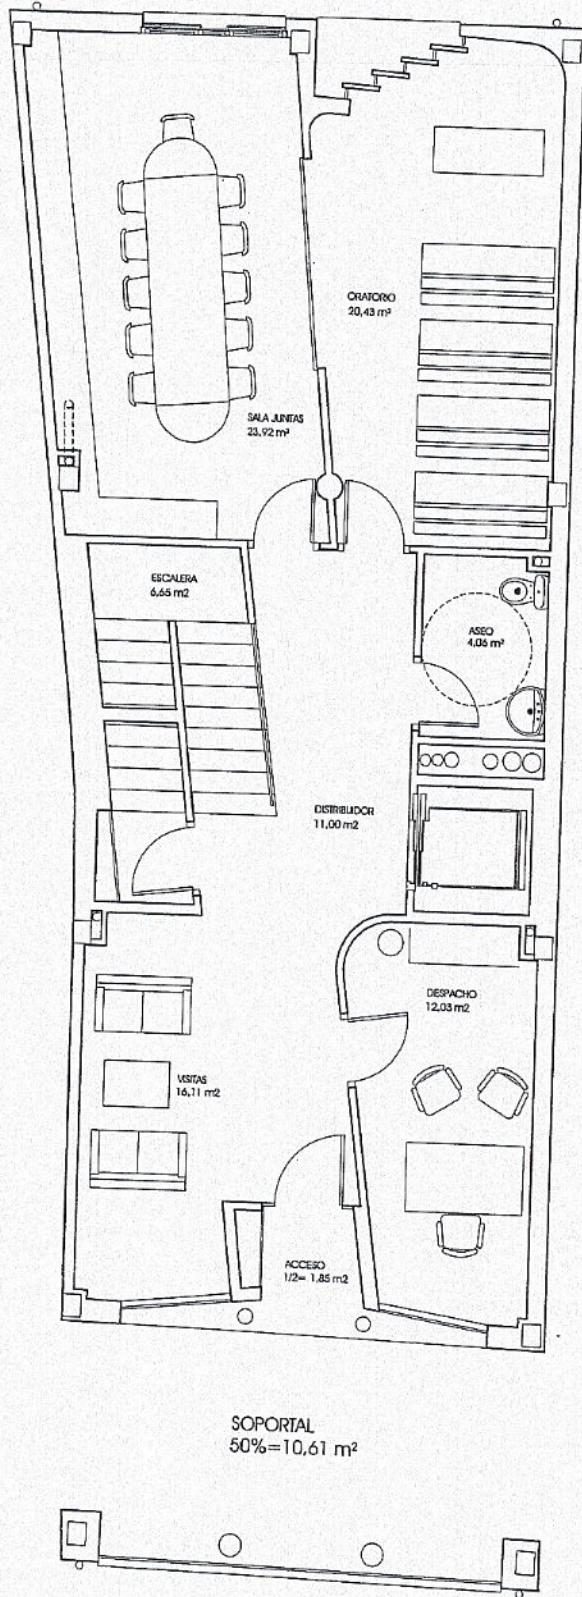

455

Handwritten signature

Large handwritten scribbles and a circular stamp

PLANTA BAJA

SUPERFICIE ÚTIL : 96,05 m²

SUPERFICIE CONSTRUIDA : 118,34 m²

ARQUITECTOS COSME CUENCA Y JORGE HEVIA, S.L

P. P.

Large handwritten signature